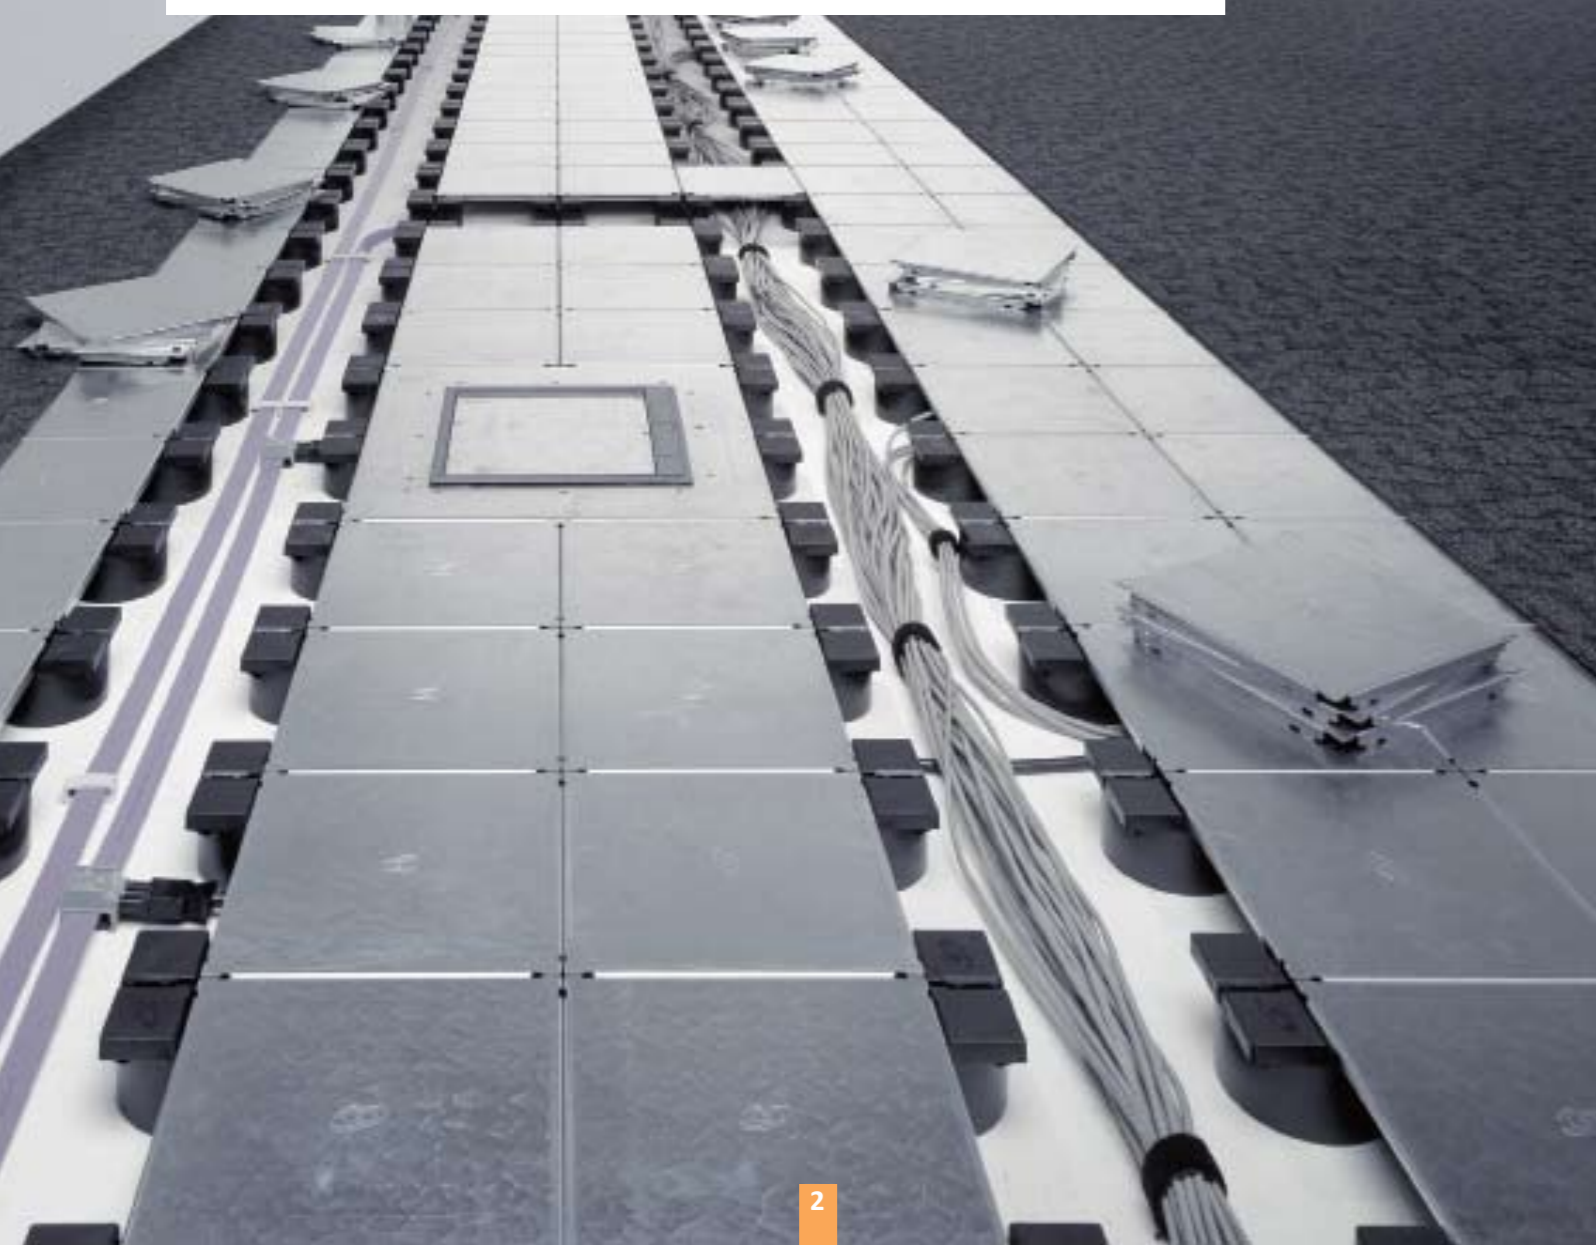

Elektronisk motorvei under føttene

Dagens kontorer og bygninger krever fleksibilitet. SOLUFLEX® gulvsystem er svaret. Et integrert gulvsystem som gir maksimal fleksibilitet og uendelige kablingsmuligheter for fremtiden.

4
standard
gulvhøyder

Dette er kabling og gulvlegging på sitt beste

Tilkobling til strøm og data akkurat der du vil ha det.

Komplett program med et bredt spekter av tilbehør for enhver situasjon.

Hele installasjonen foretas uten tilleggsutstyr som "lim eller skruer". Flisene bare klikkes ned på støttene.

Gulvet kan dekkes med ulike typer teppefliser, gummi-fliser, stein eller tre.

Rask og enkel installasjon

Du behøver ikke være gulvexpert for å legge det tekniske gulvet SOLUFLEX®. Det er bare snakk om å plassere støtter på rekke og klikke fliser ned på dem. "Uten lim eller skruer". De nødvendige kabler og koblinger kan installeres mellom støttene ved å fjerne noen få fliser og klikke dem tilbake på plass etterpå. Ingen boring eller knekking. Til slutt kan gulvsystemet dekkes med valgfritt materiale – teppefliser, gummi, stein eller tre. Dessuten, hvis kontoret flytter, kan støttene og flisene tas med og brukes igjen i et nytt kontor.

Maksimal designfrihet

Når man designer et kontor, er det ikke lenger nødvendig å holde styr på tilkoblingspunktene for data, telekommunikasjon og strøm, for kablingen er klar for installasjon under hele gulvet slik at uttakens posisjon kan bestemmes senere. Med SOLUFLEX® gulvsystem kan du skape et multifunksjonelt rom. Og arbeidstakerne? De vil alltid ha nok av uttak. Rommet vil alltid være ryddig, dets unike design vil ikke forstyrres.