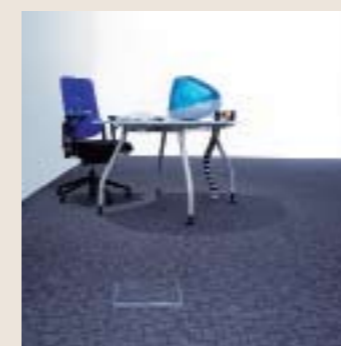

4
standard
gulvhøyder

Dette er kabling og gulvlegging på sitt beste

Tilkobling til strøm og data akkurat der du vil ha det.

Komplett program med et bredt spekter av tilbehør for enhver situasjon.

Hele installasjonen foretas uten tilleggsutstyr som "lim eller skruer". Flisene bare klikkes ned på støttene.

Maksimal designfrihet

Når man designer et kontor, er det ikke lenger nødvendig å holde styr på tilkoblingspunktene for data, telekommunikasjon og strøm, for kablingen er klar for installasjon under hele gulvet slik at uttakens posisjon kan bestemmes senere. Med SOLUFLEX® gulvsystem kan du skape et multifunksjonelt rom. Og arbeidstakerne? De vil alltid ha nok av uttak. Rommet vil alltid være ryddig, dets unike design vil ikke forstyrres.

Ideell for rehabilitering

For rehabilitering har vi utviklet et spesielt lavt gulvsystem på 37mm, dette er en ideell løsning der man ikke kan endre takhøyden. SOLUFLEX® kabelgulvsystem er den ideelle løsningen for å bringe typiske gamle bygninger inn i det 21. århundre.