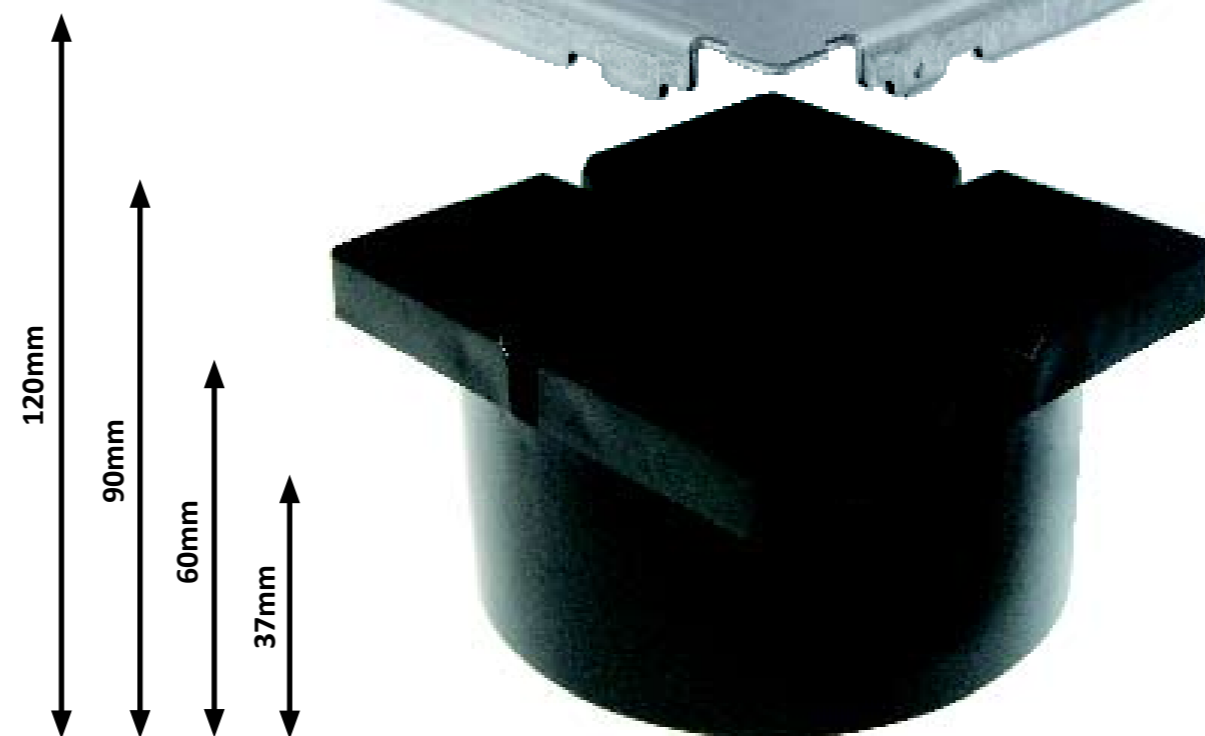

Elektronisk motorvei under føttene

Dagens kontorer og bygninger krever fleksibilitet. SOLUFLEX® gulvsystem er svaret. Et integrert gulvsystem som gir maksimal fleksibilitet og uendelige kablingsmuligheter for fremtiden.

4
standard
gulvhøyder

Dette er kabling og gulvlegging på sitt beste

Tilkobling til strøm og data akkurat der du vil ha det.

Komplett program med et bredt spekter av tilbehør for enhver situasjon.

Hele installasjonen foretas uten tilleggsutstyr som "lim eller skruer". Flisene bare klikkes ned på støttene.

Gulvet kan dekkes med ulike typer teppefliser, gummi-fliser, stein eller tre.

Rask og enkel installasjon

Du behøver ikke være gulvexpert for å legge det tekniske gulvet SOLUFLEX®. Det er bare snakk om å plassere støtter på rekke og klikke fliser ned på dem. "Uten lim eller skruer". De nødvendige kabler og koblinger kan installeres mellom støttene ved å fjerne noen få fliser og klikke dem tilbake på plass etterpå. Ingen boring eller knekking. Til slutt kan gulvsystemet dekkes med valgfritt materiale – teppefliser, gummi, stein eller tre. Dessuten, hvis kontoret flytter, kan støttene og flisene tas med og brukes igjen i et nytt kontor.

Maksimal designfrihet

Når man designer et kontor, er det ikke lenger nødvendig å holde styr på tilkoblingspunktene for data, telekommunikasjon og strøm, for kablingen er klar for installasjon under hele gulvet slik at uttakens posisjon kan bestemmes senere. Med SOLUFLEX® gulvsystem kan du skape et multifunksjonelt rom. Og arbeidstakerne? De vil alltid ha nok av uttak. Rommet vil alltid være ryddig, dets unike design vil ikke forstyrres.