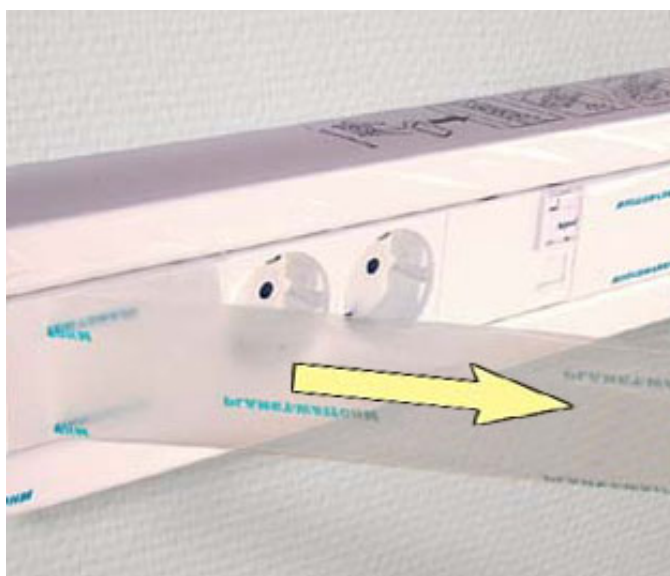

- Uten rammer og bokser
- Justérbare forndeler
- Kun få deler

Bredt utvalg av funksjoner. Alt av brytere og uttak : "klikk – klikk":

IP 4X, bruk tvunnet PN

"Klikk"

RJ45 med enkel og sikker tilkobling

Beskyttelsesfolie

Ypperlig for din servicebil!

Mosaic i 45mm

Verdens ledende uttaksprogram fra Legrand.

Enkelt og fleksibelt.

- Opptil 4-veis stikk

Logix 85 x 50

- Stort utvalg av funksjoner, se www.maxeta.no

Liten kanal med stor kapasitet!
Holder til de fleste
installasjoner.