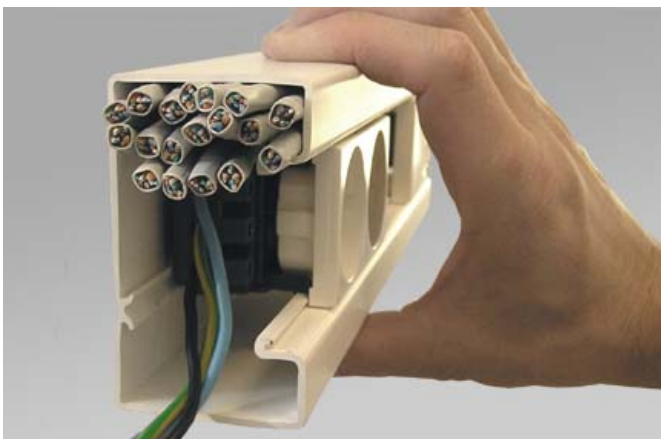

Ypperlig for din servicebil!

Mosaic i 45mm

Verdens ledende uttaksprogram fra Legrand.

Enkelt og fleksibelt.

- Opptil 4-veis stikk

Logix 85 x 50

- Stort utvalg av funksjoner, se www.maxeta.no

Liten kanal med stor kapasitet!
Holder til de fleste
installasjoner.

LOGIX 45 installasjonskanaler			
EI-nr.	Varenr.	Beskrivelse	Enhet
LOGIX 85x50 plastkanal for montering av uttak uten boks			
12 990 25	48033	Logix 45 underdel, 85X50mm (2m lengder)	m
12 990 19	41231	Logix 45 underdel, 85X50mm (3m lengder)	m
12 990 45	48028	Lokk	m
12 990 47	48047	PVC skillevegg, 50mm	m
12 990 26	48002	Inv. hjørne, justerbart	stk
12 990 27	48003	Utv. hjørne, justerbart	stk
12 990 28	48004	Flatvinkel	stk
12 990 29	48005	Endestykke	stk
12 990 01	48680	Utjevningstykk	stk
LOGIX 130x50 plastkanal for montering av uttak uten boks			
12 990 30	48034	Logix 45 underdel, 130X50mm (2m lengder)	m
12 990 18	10829	Logix 45 underdel, 130X50mm (3m lengder)	m
12 990 45	48028	Lokk	m
12 990 47	48047	PVC skillevegg, 50mm	m
12 990 31	48007	Inv. hjørne, justerbart	stk
12 990 32	48008	Utv. hjørne, justerbart	stk
12 990 33	48009	Flatvinkel	stk
12 990 34	48010	Endestykke	stk
12 990 11	48681	Utjevningstykk	stk
Uttak for Logix 45 kanal			
12 861 28	74 196	1-veis stikk	
12 861 29	74197	2-veis stikk	stk
12 861 26	74182	3-veis stikk	stk
12 862 30	631850	4-veis stikk	stk
12 861 44	74280	RJ45 1X8 Cat.6 UTP, 1 mod.	stk
12 861 46	74293	RJ45 1X8 Cat.6 STP, 1 mod.	stk
Montasje deler for Logix 45			
12 861 53	74391	Blindlokk 1 modul	stk
12 861 54	74392	Blindlokk 2 modul	stk
12 990 49	32562	Normaklipp (låsebrikke)	stk

Montasjeanvisning Logix 45:

Godkjent IP4X (dvs. PN-kabel kan benyttes).

Leveres også i 190x50mm med tre lokk.

Uttak:

1. 12 990 49 Normaklipp
2. 12 861 54 blindlokk 2-modul
3. 12 861 29 2-veis stikk
4. 12 861 26 3-veis stikk
5. 12 861 44 RJ45, KAT6, UTP