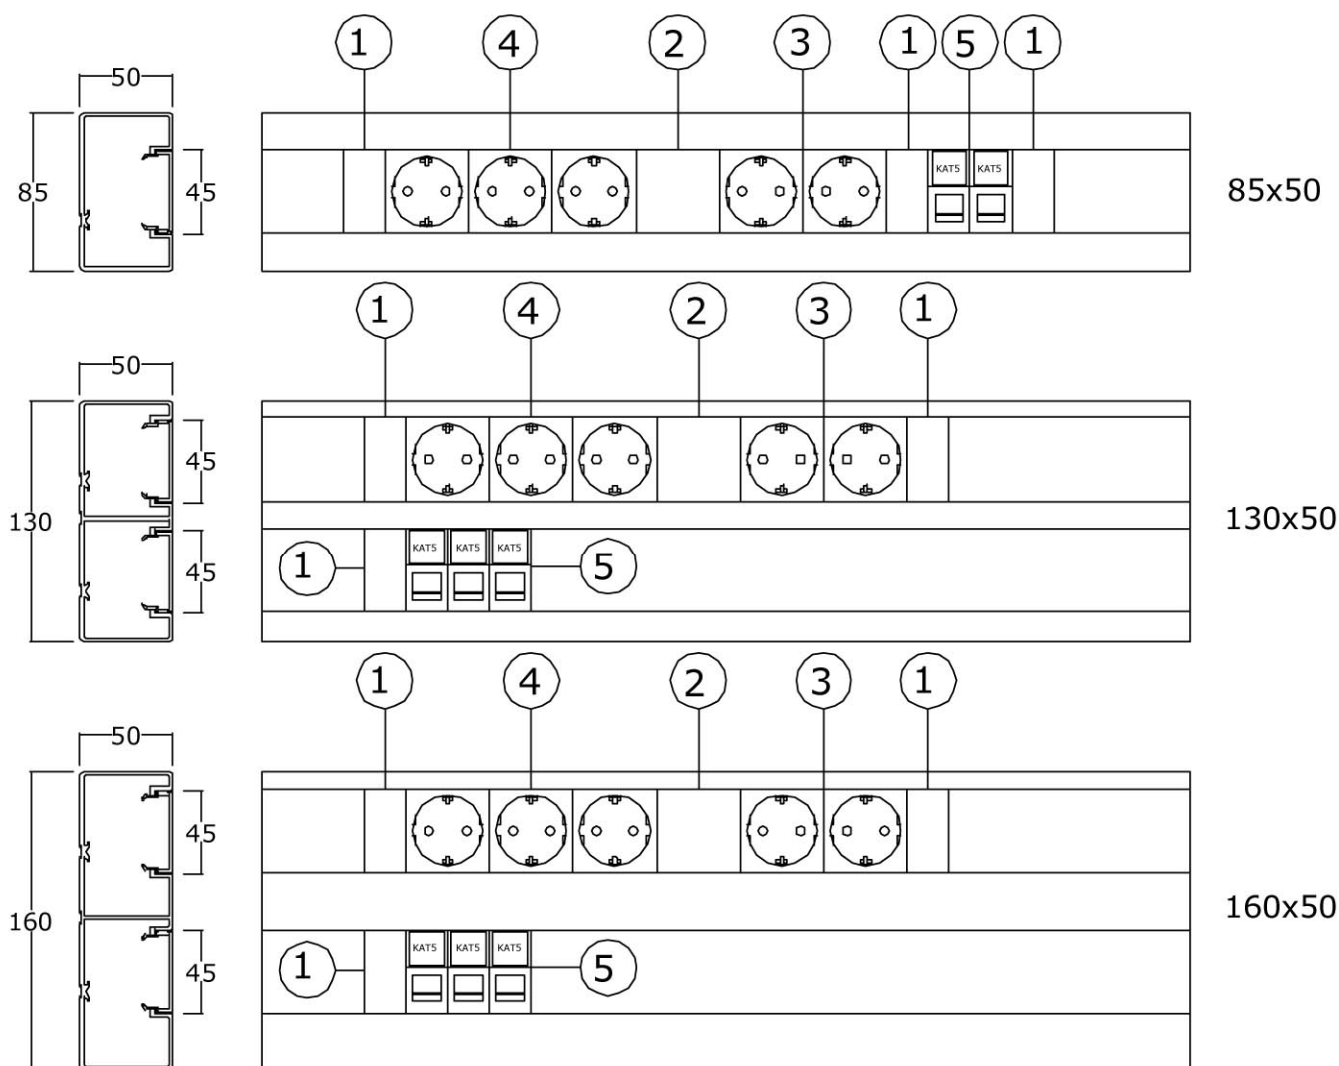

Ypperlig for din servicebil!

Mosaic i 45mm

Verdens ledende uttaksprogram fra Legrand.

Enkelt og fleksibelt.

- Opptil 4-veis stikk

Logix 85 x 50

- Stort utvalg av funksjoner, se www.maxeta.no

Liten kanal med stor kapasitet!
Holder til de fleste
installasjoner.

LOGIX 45 installasjonskanaler			
EI-nr.	Varenr.	Beskrivelse	Enhet
LOGIX 85x50 plastkanal for montering av uttak uten boks			
12 990 25	48033	Logix 45 underdel, 85X50mm (2m lengder)	m
12 990 19	41231	Logix 45 underdel, 85X50mm (3m lengder)	m
12 990 45	48028	Lokk	m
12 990 47	48047	PVC skillevegg, 50mm	m
12 990 26	48002	Inv. hjørne, justerbart	stk
12 990 27	48003	Utv. hjørne, justerbart	stk
12 990 28	48004	Flatvinkel	stk
12 990 29	48005	Endestykke	stk
12 990 01	48680	Utjevningstykk	stk
LOGIX 130x50 plastkanal for montering av uttak uten boks			
12 990 30	48034	Logix 45 underdel, 130X50mm (2m lengder)	m
12 990 18	10829	Logix 45 underdel, 130X50mm (3m lengder)	m
12 990 45	48028	Lokk	m
12 990 47	48047	PVC skillevegg, 50mm	m
12 990 31	48007	Inv. hjørne, justerbart	stk
12 990 32	48008	Utv. hjørne, justerbart	stk
12 990 33	48009	Flatvinkel	stk
12 990 34	48010	Endestykke	stk
12 990 11	48681	Utjevningstykk	stk
Uttak for Logix 45 kanal			
12 861 28	74 196	1-veis stikk	
12 861 29	74197	2-veis stikk	stk
12 861 26	74182	3-veis stikk	stk
12 862 30	631850	4-veis stikk	stk
12 861 44	74280	RJ45 1X8 Cat.6 UTP, 1 mod.	stk
12 861 46	74293	RJ45 1X8 Cat.6 STP, 1 mod.	stk
Montasje deler for Logix 45			
12 861 53	74391	Blindlokk 1 modul	stk
12 861 54	74392	Blindlokk 2 modul	stk
12 990 49	32562	Normaklipp (låsebrikke)	stk

Montasjeanvisning Logix 45:

Godkjent IP4X (dvs. PN-kabel kan benyttes).

Leveres også i 190x50mm med tre lokk.

Uttak:

1. 12 990 49 Normaklipp
2. 12 861 54 blindlokk 2-modul
3. 12 861 29 2-veis stikk
4. 12 861 26 3-veis stikk
5. 12 861 44 RJ45, KAT6, UTP