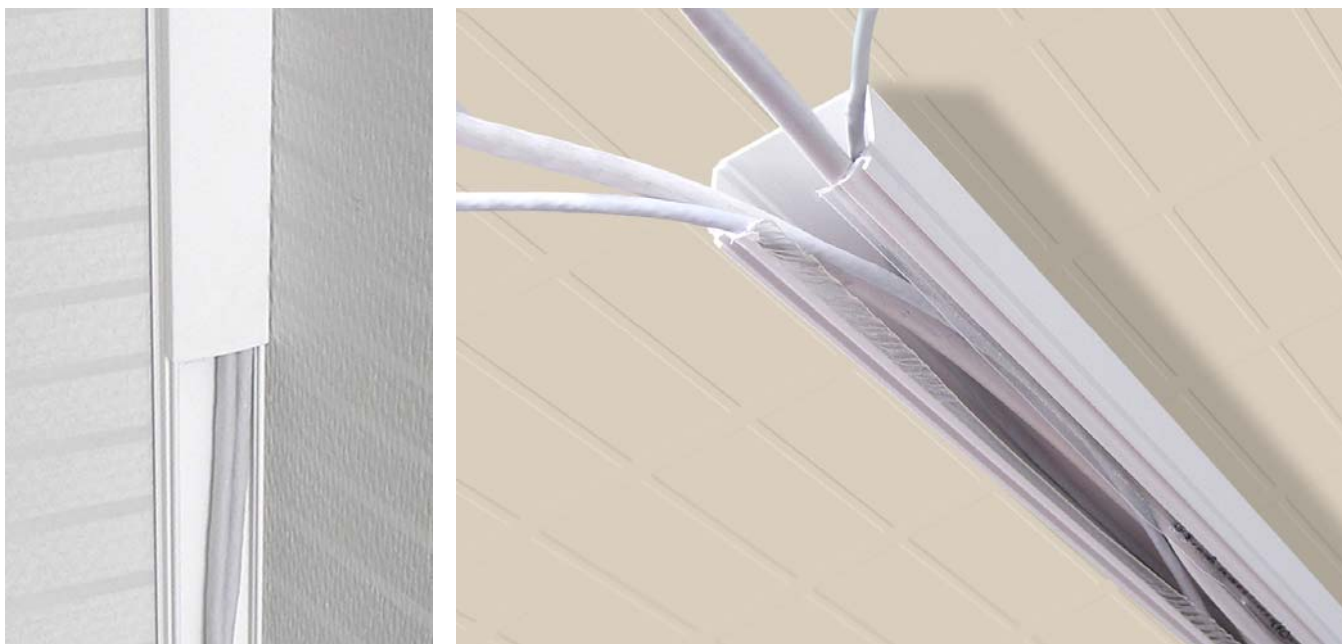

Føringskanal med smarte løsninger